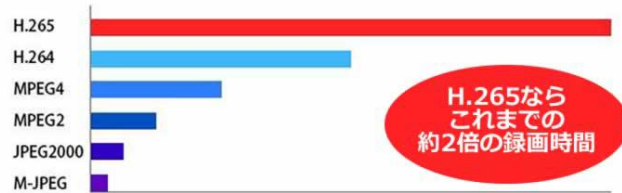

最新圧縮H.265を採用

データ量はH.264の約半分! 長時間高画質に録画可能