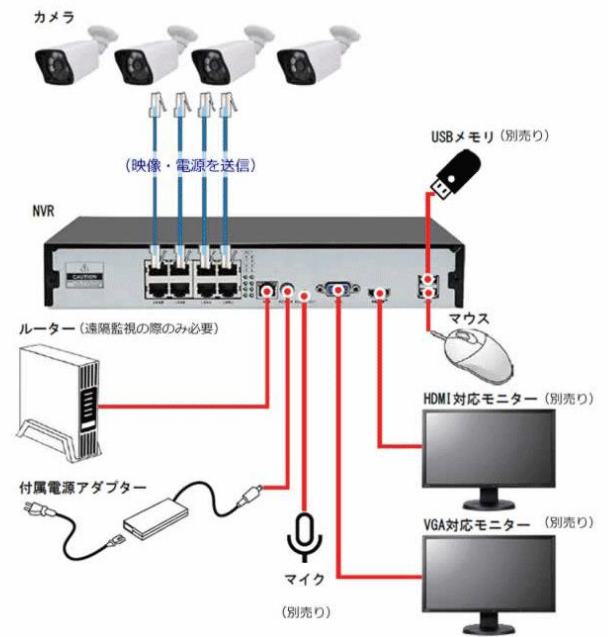

## デジタルビデオレコーダー **XVR-0415POEM**

LANケーブルのみでカメラの電源・映像が接続できます。  
高解像度記録 1920×1080対応！PoE専用録画装置です。  
時刻自動修正機能搭載※インターネット接続が必要です

### 『XVR-0415POEM』 特長

- 1 LANケーブル1本でカメラ接続！**  
映像・電源をLANケーブル一本で接続が出来ます。  
カメラの設置場所にコンセントは不要です。
- 2 スマートフォンやタブレットで簡単遠隔監視**  
専用アプリからレコーダー記載のQRコードを読み取るだけの簡単設定
- 3 記録した映像のバックアップ機能**  
記録した映像を他のメディア（USBメモリー等）コピー（バックアップ）が可能です。  
バックアップは※2AVIファイルとして保存されます。
- 4 最新圧縮H.265方式で高画質録画再生！**  
データ量はH.264に比べて約半分  
従来の約2倍長時間高画質録画が可能です。

## カメラと録画装置の接続イメージ

LANケーブルのみで電源・映像送信を行うことが出来る為、設定・コストを掛けずに設置可能です

仕様	XVR-0415PoEM
映像出力	HDMI、VGA
音声入力	1ch RCA
音声出力	1ch RCA
映像解像度	1920x1080p/1440x900/1366x768 1024x768
ハードディスク	1TB (最大4TBまで搭載可能)
録画モード	スケジュール/モーション
同時再生	最大4ch(同時再生時1080p)
圧縮方式	H.264/H.265
バックアップ	有 (USBメモリ)
ネットワークプロトコル	TCP/IP/HTTP/UPnP/DNS/SMTP/DHCP /FTP/RSTP/RTCP/P2P/PPPoE
ネットワークポート	5xRJ45(10M/100M)
モバイルアクセス	対応
P2P	有
温度環境	10°C ~ 40°C
動作湿度	10% ~ 85%
電源	DC52V/1250mA
寸法	210x257x45mm
重量	約2kg
付属品	録画装置用ACアダプタ ×1 マウス ×1 テスト用LANケーブル 30cm ×1 取扱説明書 ×1