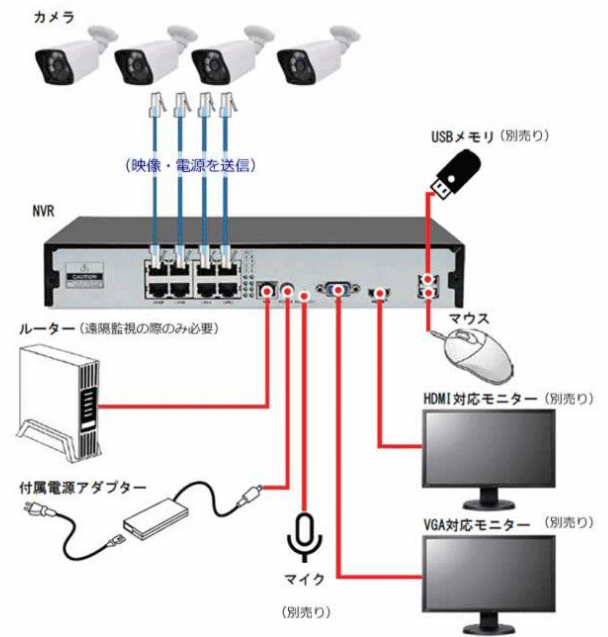

## デジタルビデオレコーダー **XVR-0415POE**

LANケーブルのみでカメラの電源・映像が接続できます。  
高解像度記録 1920×1080対応！PoE専用録画装置です。  
時刻自動修正機能搭載※インターネット接続が必要です

### 『XVR-0415POE』 特長

- 1 LANケーブル1本でカメラ接続！**  
映像・電源をLANケーブル一本で接続が出来ます。  
カメラの設置場所にコンセントは不要です。
- 2 スマートフォンやタブレットで  
簡単遠隔監視**  
専用アプリからレコーダー記載のQRコードを  
読み取るだけの簡単設定
- 3 記録した映像のバックアップ機能**  
記録した映像を他のメディア（USBメモリー等）  
コピー（バックアップ）が可能です。  
バックアップは※2AVIファイルとして保存されます。
- 4 最新圧縮H.265方式で  
高画質録画再生！**  
データ量はH.264に比べて約半分  
従来の約2倍長時間高画質録画が可能です。

## カメラと録画装置の接続イメージ

LANケーブルのみで電源・映像送信を行うことが出来る為、設定・コストを掛けずに設置可能です