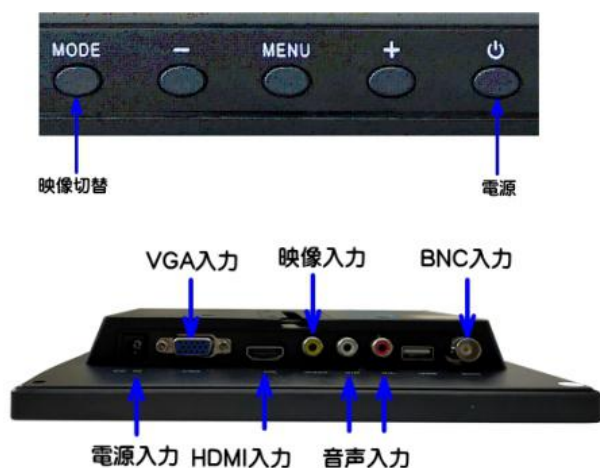

HDMI / VGA / BNC / CVBS(アナログ) 入力対応

8.4インチ液晶モニター LCD-89B

製品概要

- ▶ HDMI/ VGA/ BNC/ CVBS(アナログ) 入力対応
- ▶ カメラの設置及び点検等に利用します
- ▶ ※デジタル地上波テレビには、対応していません

接続・ボタン操作部

型番	LCD-89B
入力端子	RCA-J : 映像 (黄) / RCA-J: 音声 (赤・白) / BNC-J : 映像 VGA: 映像 / HDMI: 映像・音声
映像切替	VGA / HDMI / AV / BNC ※デジタル地上波テレビには、対応していません
言語	英語/中国語/他
解像度	1024x768 (4:3)
コントラスト比	300 : 1
輝度 (平均)	580cd/m ²
映像方式	NTSC / PAL
外形サイズ	H161mm×W199mm×D32mm ※ブラケット除く
動作温度	-0°~+55°
消費電力	DC12V 約5W
重量	850g